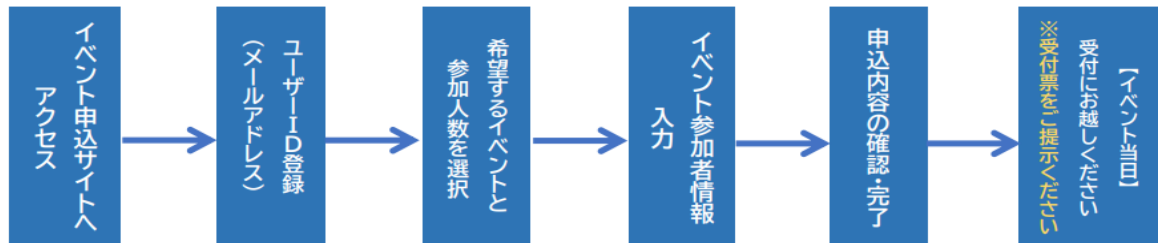

光明学園相模原高等学校

KOMYO オープンスクール 2026

令和8年7月25日(土)

参加申し込み方法

[イベント申し込みサイト](#)より以下の手順に従ってお申し込みください

◆体験講座◆ (予約制)

10時～10時45分

教科/タイトル	内容	持ち物
【国語】 エントリーシート 志望理由書の羅針盤	志望理由書(エントリーシート)の書き方についての講座になります。	筆記用具
【数学】 数学の歴史にふれてみよう	簡単なゲームを通して、数学の歴史を学びます。気軽に参加してください。	
【英語】 英語のギモン解決スペシャル —ことばの秘密探検隊—	「goの過去形はなぜwentなのか」など日ごろ教科書には書いてない英語の謎を解説します。	
【理科】 転生したらスーパーボールだった件	実際にスライムからスーパーボールを作ります。	
【社会】 貨幣について	貨幣の歴史を見ることでお金の変遷を分析することの楽しさを感じ、現代の経済の大切さを学ぶことに繋げよう！	筆記用具
【保健体育】 テーピング ～足首の固定を学ぶ～	テーピングをまく理由を知ろう！ どんなときにテーピングが活躍するか知ろう！ テーピングの正しい巻き方を覚え、実際に巻いてみよう！	ジャージ、ハサミ(携帯タイプのコンパクトなハサミは不可)
【建学】 そうだったのか！仏像の不思議！	本校の歴史と、あれ？と思うような仏像の不思議についてお話します。	
【家庭科】 小麦・乳・卵使用 ふわふわマフィンを作ろう♪	簡単なマフィンを作ります。	エプロン、三角巾かバンダナ、ハンドタオル
【音楽】 和太鼓の世界へドーン！	和太鼓の体験を行います。	動きやすいジャージ
【情報】 情報って何？ 基礎プログラミング体験 (Python)	高校生になる前に！知って得する「情報」ってそもそも何？ Google Colaboratoryを使ってプログラミングの基礎を体験します。	

※各講座お申込みが定員に達しましたら受付を終了させていただきます。

◆各種イベント◆

11時～13時30分

ブース名	内容	場所	時間
教えて先輩！	総合・体育科学・文理コースの魅力を紹介します！ 各コースの在校生によるプレゼンテーションを行います。 (入退場自由)	2階 3-1(総合)	11:00～13:30
		2階 3-2(体育)	
		2階 3-3(文理)	
制服展示	光明学園の制服や通学鞆を展示解説します！ (入退場自由)	2階 3-4	11:00～13:30
キャンパスガイドツアー	光明学園の校舎内をガイドツアーで巡ります！ (要事前予約)	2階 PC1・2	11:00～13:00
ステージパフォーマンス	3団体の迫力あるステージをお楽しみください！ 和太鼓部 11:00～ 音楽部 11:25～ ダンス部 12:00～	和太鼓・音楽部： 4階 視聴覚室 ダンス部：中庭	11:00～12:25
仏教体験	光明学園の柱 仏教を体験してみましょう！ (入退場自由)	6階 修養室	11:00～13:30
入試相談 学校概要	光明学園の概要・校則・入試について説明します！ (入退場自由)	1階 被服室	11:00～13:30
食堂利用	食堂にてカレーライスをご提供します！ (要事前予約)	1階 食堂	11:30～13:30
部活動見学・体験	各部活動の見学・体験を行っていただけます！	一覧をご参照 ください	11:00～13:30
パン販売	夢造りパン工房 によるパンの対面販売を行います！	1階 エントランス	11:00～13:30