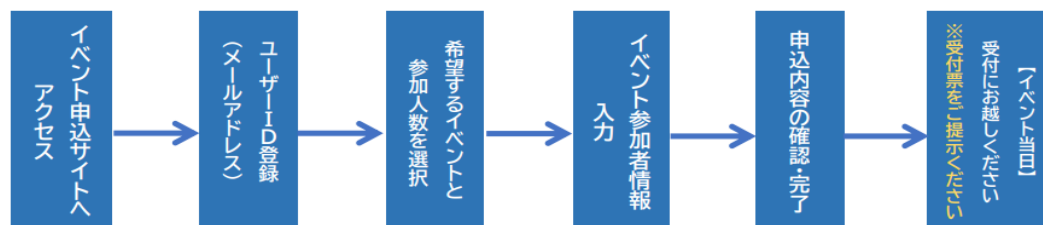

光明学園相模原高等学校

KOMYO オープンスクール 2026

令和8年8月2日(日)

参加申し込み方法

[イベント申し込みサイト](#)より以下の手順に従ってお申し込みください

◆体験講座◆ (予約制)

10時～10時45分

教科/タイトル	内容	持ち物
【国語】 エントリーシート 志望理由書の羅針盤	志望理由書(エントリーシート)の書き方についての講座になります。	筆記用具
【数学】 数学の歴史にふれてみよう	簡単なゲームを通して、数学の歴史を学びます。気軽に参加してください。	
【英語】 英語のギモン解決スペシャル —ことばの秘密探検隊—	「goの過去形はなぜwentなのか」など日ごろ教科書には書いてない英語の謎を解説します。	
【理科】 転生したらスーパーボールだった件	実際にスライムからスーパーボールを作ります。	
【社会】 犬が大事？生き物が大事？ 「生類憐みの令」の目的とは？	徳川綱吉の時代に出された生類憐みの令を代表例に、戦国時代から江戸時代にかけての価値観の変化を追うことで歴史の見方・考え方を養います。	筆記用具
【保健体育】 テーピング ～足首の固定を学ぶ～	テーピングをまく理由を知ろう！ どんなときにテーピングが活躍するか知ろう！ テーピングの正しい巻き方を覚え、実際に巻いてみよう！	ジャージ、ハサミ(携帯タイプのコンパクトなハサミは不可)
【建学】 そうだったのか！仏像の不思議！	本校の歴史と、あれ？と思うような仏像の不思議についてお話します。	
【家庭科】 小麦・乳・卵使用 ふわふわマフィンを作ろう♪	簡単なマフィンを作ります。	エプロン、三角巾かバンダナ、ハンドタオル
【音楽】 和太鼓の世界へドーン！	和太鼓の体験を行います。	動きやすいジャージ
【情報】 情報って何？ 基礎プログラミング体験 (Python)	高校生になる前に！知って得する「情報」ってそもそも何？ Google Colaboratoryを使ってプログラミングの基礎を体験します。	

※各講座お申し込みが定員に達しましたら受付を終了させていただきます。

◆各種イベント◆

11時～13時30分

ブース名	内容	場所	時間
教えて先輩！	総合・体育科学・文理コースの魅力を紹介します！ 各コースの在校生によるプレゼンテーションを行います。 (入退場自由)	2階 3-1(総合)	11:00～13:30
		2階 3-2(体育)	
		2階 3-3(文理)	
制服展示	光明学園の制服や通学鞆を展示解説します！ (入退場自由)	2階 3-4	11:00～13:30
キャンパスガイドツアー	光明学園の校舎内をガイドツアーで巡ります！ (要事前予約)	2階 PC1・2	11:00～13:00
ステージパフォーマンス	3団体の迫力あるステージをお楽しみください！ 和太鼓部 11:00～ 音楽部 11:25～ ダンス部 12:00～	和太鼓・音楽部： 4階 視聴覚室 ダンス部：中庭	11:00～12:25
仏教体験	光明学園の柱 仏教を体験してみましょう！ (入退場自由)	6階 修養室	11:00～13:30
入試相談 学校概要	光明学園の概要・校則・入試について説明します！ (入退場自由)	1階 被服室	11:00～13:30
食堂利用	食堂にてカレーライスをご提供します！ (要事前予約)	1階 食堂	11:30～13:30
部活動見学・体験	各部活動の見学・体験を行っていただけます！	一覧をご参照 ください	11:00～13:30
パン販売	夢造りパン工房 によるパンの対面販売を行います！	1階 エントランス	11:00～13:30